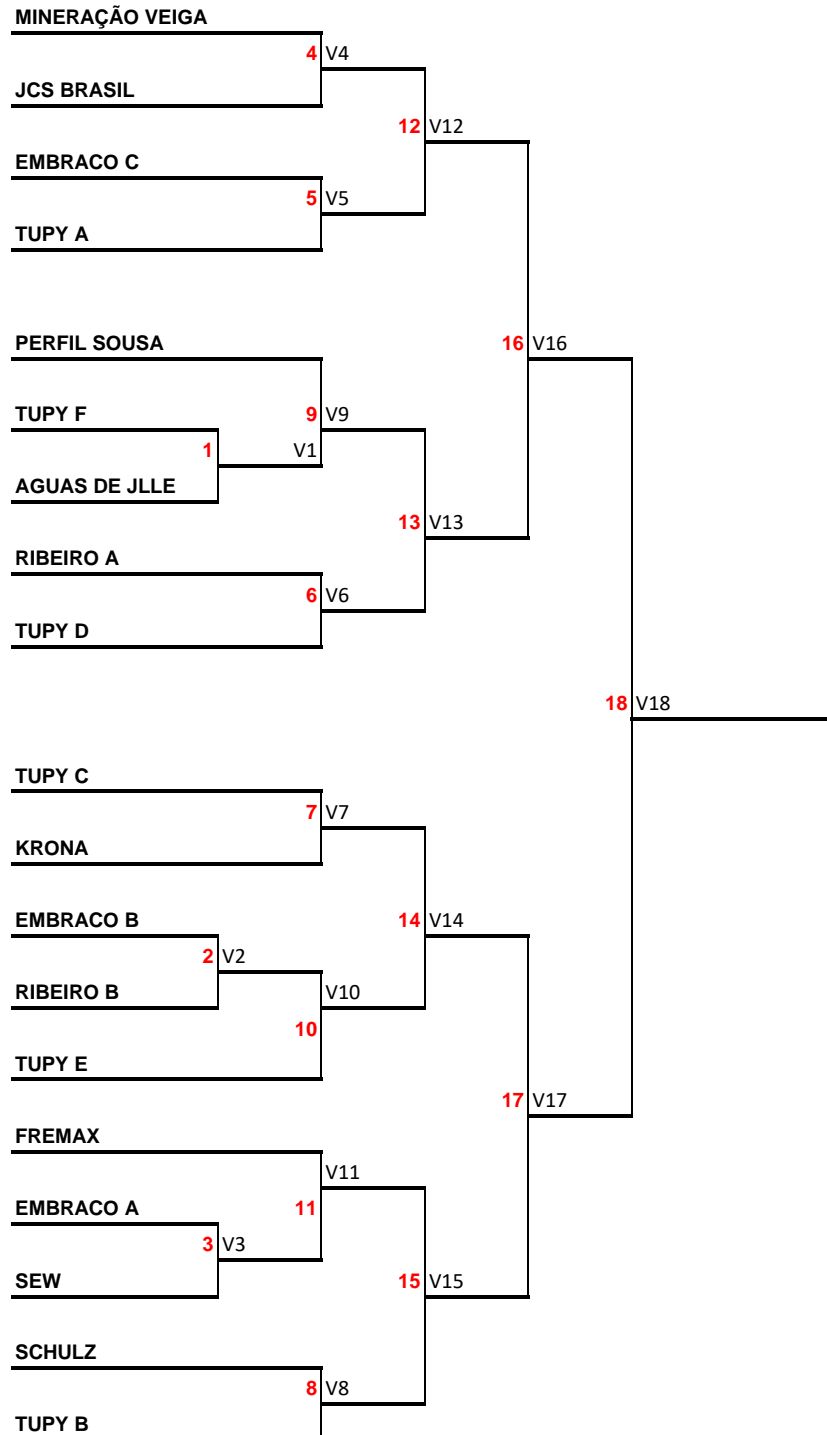

TÊNIS DE CAMPO MASCULINO - ABERTO

EQUIPES INSCRITAS: (16) AGUAS DE JOINVILLE, EMBRACO A,B,C, FREMAX, JCS BRASIL, KRONA, MINERAÇÃO VEIGA, PERFIL SOUSA, RIBEIRO FERRAMENTARIA A, B, SEW, SCHULZ, TUPY A,B,C,D,E, F.

1ª RODADA - Data: 27/07/2019							
HORARIO	LOCAL: HOPPE TENIS					CHAVE	JOGO
09:00	TUPY F		X		AGUAS DE JLLE	U	1
09:00	EMBRACO B		X		RIBEIRO B	U	2
09:00	EMBRACO A		X		SEW	U	3

2ª RODADA - Data: 27/07/2019							
HORARIO	LOCAL: HOPPE TENIS					CHAVE	JOGO
10:00	MINERAÇÃO VEIGA		X		JCS BRASIL	U	4
10:00	EMBRACO C		X		TUPY A	U	5
10:00	RIBEIRO A		X		TUPY D	U	6