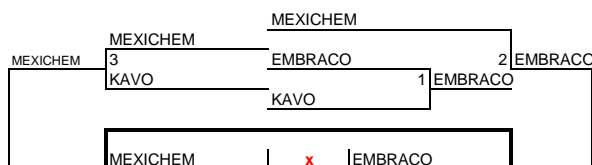

BOLETIM INFORMATIVO 85/18

TÊNIS DE MESA FEMININO

EQUIPES INSCRITAS: (04) EMBRACO, MAGNA COSMA, MEXICHEM, TUPY.

COLOCAÇÃO DE 2017: (1)EMBRACO (2)TUPY (3)FRANKLIN.

**FICOU DEFINIDO EM CONGRESSO TÉCNICO:
FORMULA DE DISPUTA SERÁ ELIMINATÓRIA DUPLA
SORTEIO DAS EQUIPES SERÁ REALIZADO NO DIA DO EVENTO**

LOCAL	ASSOCIAÇÃO JOINVILENSE DE TENIS DE MESA
DATA	29/09/2018
HORARIO	14H

CLASSIFICAÇÃO FINAL	
COLOCAÇÃO	EQUIPE
1° LUGAR	EMBRACO - ROSELI
2° LUGAR	MEXICHEM - NAIRA
3° LUGAR	KAVO DO BRASIL - LIDIANE
4° LUGAR	
5° LUGAR	
6° LUGAR	

CLASSIFICAÇÃO FINAL		
COLOCAÇÃO	EMPRESA	PONTOS
1° LUGAR	EMBRACO	11
2° LUGAR	MEXICHEM	8
3° LUGAR	KAVO DO BRASIL	6
4° LUGAR		4
5° LUGAR		3
6° LUGAR		2

VALE VAGA PARA O ESTADUAL DOS JOGOS DO SESI